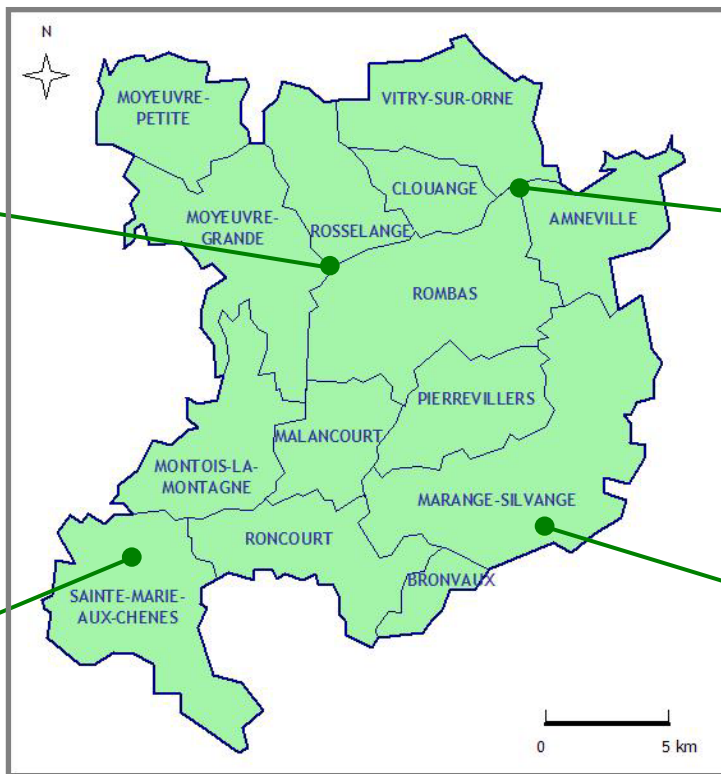

# LES HORAIRES DES DECHETERIES

**DECHETERIE DE MOYEUVRE-GRANDE (PAC Deux Rivières)**

*Tout-venant, végétaux, pneus, métaux, gravats, cartons, huiles de vidange et bidons vides, huiles végétales, peinture, batteries véhicules légers, piles*

**DECHETERIE DE SAINTE-MARIE-AUX-CHENES (rue Ménard, Z.I.L. IDA)**

*Tout-venant, cartons, métaux, déchets verts, pneus, pots vides, gravats, huiles de vidange et bidons vides, bouteilles en plastique, huiles végétales, D.M.S.*

**DECHETERIE "MOULIN NEUF" (lieu-dit Moulin-Neuf, rue de l'Usine, près du pont de Vitry-sur-Orne)**

*Tout-venant, végétaux, pneus, métaux, gravats, cartons, huiles de vidange et bidons vides, huiles végétales, peinture, batteries véhicules légers, piles*