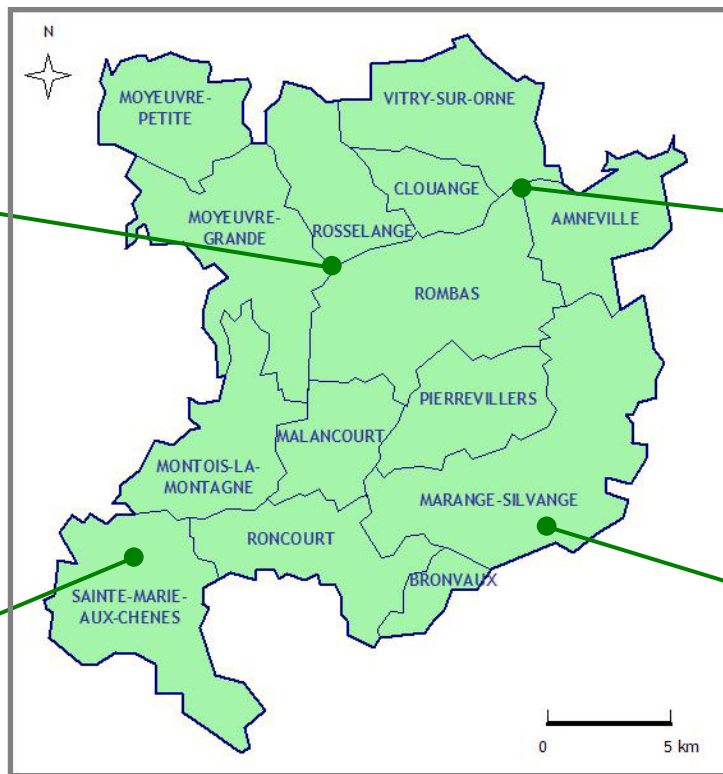

LES HORAIRES DES DECHETERIES

DECHETERIE DE MOYEUVRE-GRANDE (PAC Deux Rivières)

Tout-venant, végétaux, pneus, métaux, gravats, cartons, huiles de vidange et bidons vides, huiles végétales, peinture, batteries véhicules légers, piles

DECHETERIE DE SAINTE-MARIE-AUX-CHENES (rue Ménard, Z.I.L. IDA)

Tout-venant, cartons, métaux, déchets verts, pneus, pots vides, gravats, huiles de vidange et bidons vides, bouteilles en plastique, huiles végétales, D.M.S.

DECHETERIE "MOULIN NEUF" (lieu-dit Moulin-Neuf, rue de l'Usine, près du pont de Vitry-sur-Orne)

Tout-venant, végétaux, pneus, métaux, gravats, cartons, huiles de vidange et bidons vides, huiles végétales, peinture, batteries véhicules légers, piles